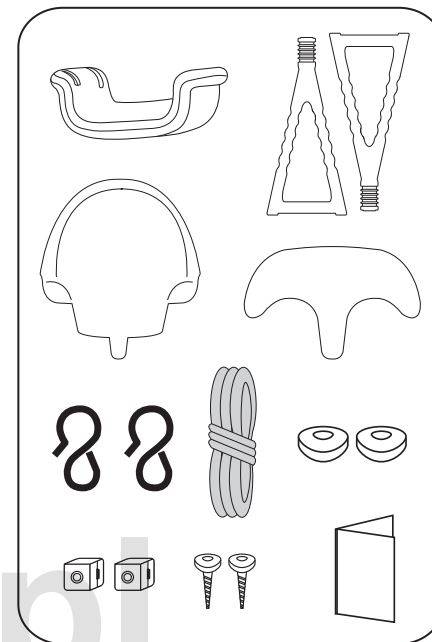

INSTRUKCJA

UWAGA

1. Przed montażem i użyciem uważnie przeczytaj instrukcję! Zachowaj instrukcję na przyszłość.
2. Montaż huśtawki tylko przez osobę dorosłą.
3. Wymagany nadzór osoby dorosłej.
4. Poinformuj dziecko jak prawidłowo używać huśtawki – patrz załączona instrukcja.
5. Dziecko powinno trzymać się huśtawki po bokach, a nie przedniego oparcia. Środek ciężkości ciała powinien być osadzony równomiernie.
6. Nie pozwól dziecku siedzieć całym ciężarem ciała na przedzie huśtawki.
7. Nie wieszaj huśtawki nad gołą ziemią. Podłóż pod nią koc lub matę.
8. Z huśtawki może korzystać jednocześnie tylko jedno dziecko.
9. Nie wolno stawać na huśtawce.
10. Huśtawkę można rozhuścić maksymalnie na metr do tyłu i metr do przodu.
11. Fotelik huśtawki musi znajdować się przynajmniej 40 cm nad ziemią.
12. Przed korzystaniem z huśtawki upewnij się czy każdy jej element jest poprawnie zamocowany.
13. Przed każdym użyciem sprawdź siedzisko huśtawki, liny i inne elementy łączące pod kątem uszkodzeń, w przypadku wystąpienia uszkodzenia – niezwłocznie wymień uszkodzony element na nowy.
14. Okresowo sprawdzaj, czy wszystkie elementy huśtawki są sprawne i bezpieczne. Brak okresowych kontroli może doprowadzić do wypadku.
15. Nie zostawiaj dziecka samego na huśtawce. W trosce o bezpieczeństwo, baw się razem z nim.
16. Produkt przeznaczony do użytku domowego, może być używany wewnątrz i na zewnątrz budynków.
17. Maksymalne obciążenie huśtawki 30kg.

WIĄZANIE LINKI

www.eduplay.pl

Zakaz kopiowania i rozpowszechniania bez pisemnej zgody.

OBRAZEK 1

ELEMENTY

OBRAZEK 2

OBRAZEK 3

OBRAZEK 4

Instalacja huśtawki