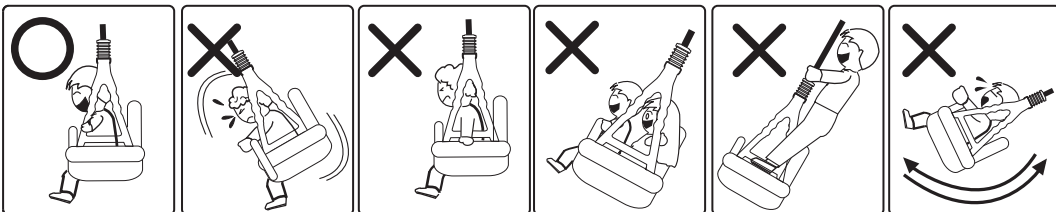

WIĄZANIE LINKI

www.eduplay.pl

Zakaz kopiowania i rozpowszechniania bez pisemnej zgody.