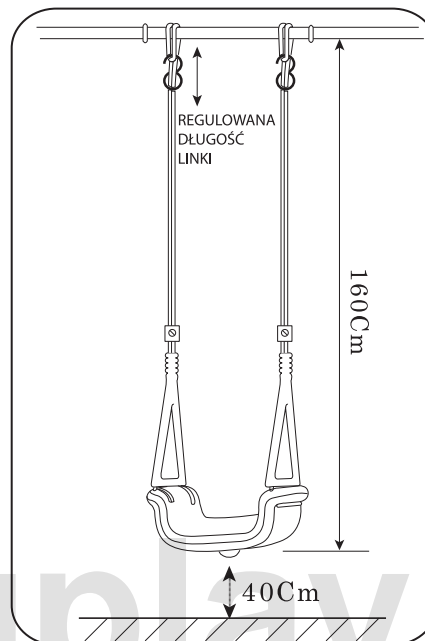

INSTRUKCJA

UWAGA

1. Przed montażem i użyciem uważnie przeczytaj instrukcję! Zachowaj instrukcję na przyszłość.
2. Montaż huśtawki tylko przez osobę dorosłą.
3. Wymagany nadzór osoby dorosłej.
4. Poinformuj dziecko jak prawidłowo używać huśtawki – patrz załączona instrukcja.
5. Dziecko powinno trzymać się huśtawki po bokach, a nie przedniego oparcia. Środek ciężkości ciała powinien być osadzony równomiernie.
6. Nie pozwól dziecku siedzieć całym ciężarem ciała na przedzie huśtawki.
7. Nie wieszaj huśtawki nad gołą ziemią. Podłóż pod nią koc lub matę.
8. Z huśtawki może korzystać jednocześnie tylko jedno dziecko.
9. Nie wolno stawać na huśtawce.
10. Huśtawkę można rozhuścić maksymalnie na metr do tyłu i metr do przodu.
11. Fotelik huśtawki musi znajdować się przynajmniej 40 cm nad ziemią.
12. Przed korzystaniem z huśtawki upewnij się czy każdy jej element jest poprawnie zamocowany.
13. Przed każdym użyciem sprawdź siedzisko huśtawki, liny i inne elementy łączące pod kątem uszkodzeń, w przypadku wystąpienia uszkodzenia – niezwłocznie wymień uszkodzony element na nowy.
14. Okresowo sprawdzaj, czy wszystkie elementy huśtawki są sprawne i bezpieczne. Brak okresowych kontroli może doprowadzić do wypadku.
15. Nie zostawiaj dziecka samego na huśtawce. W trosce o bezpieczeństwo, baw się razem z nim.
16. Produkt przeznaczony do użytku domowego, może być używany wewnątrz i na zewnątrz budynków.
17. Maksymalne obciążenie huśtawki 30kg.

WIĄZANIE LINKI

www.eduplay.pl

Zakaz kopiowania i rozpowszechniania bez pisemnej zgody.

OBRAZEK 1

ELEMENTY

OBRAZEK 2

OBRAZEK 3

OBRAZEK 4

Instalacja huśtawki